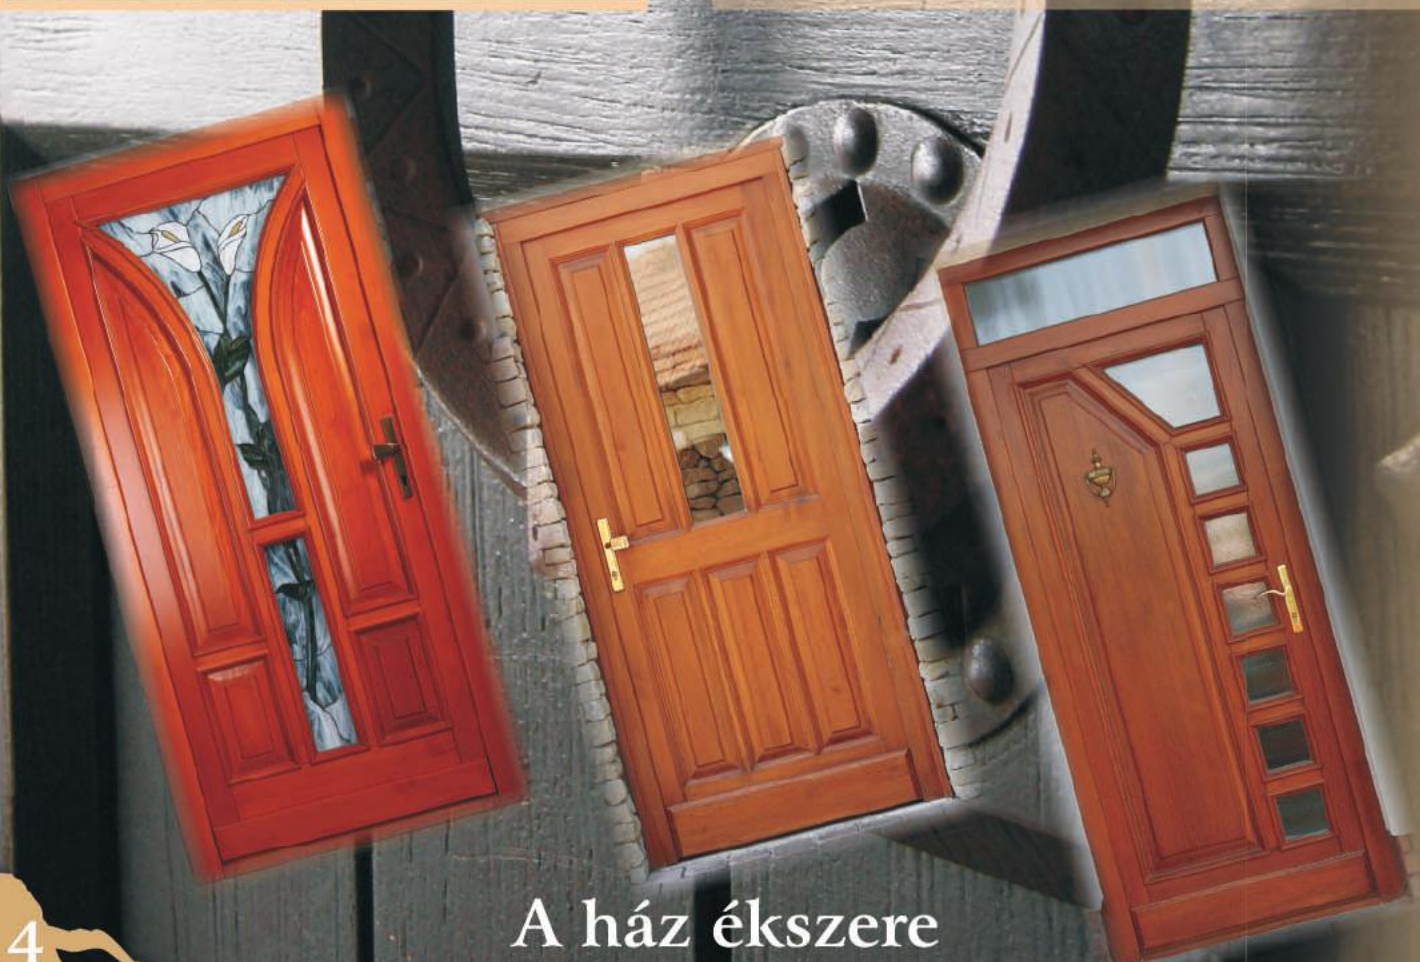

Bejárati ajtók

Az általunk gyártott fa bejárati ajtókat az Ön elképzeléseihez igazodó, gondosan megtervezett masszív konstrukció jellemzi. A tömör fa kialakítással, öt pontos zárral szerelt bejárati ajtók mögött nyugodtan pihenhet otthona biztonságában.

Előnyök:

- Egyedi formák klasszikus és modern kivitelben
- Biztonság MABISZ ajánlással
- Hőhídmentes alumínium küszöbvel
- Számos kiegészítővel rendelhető