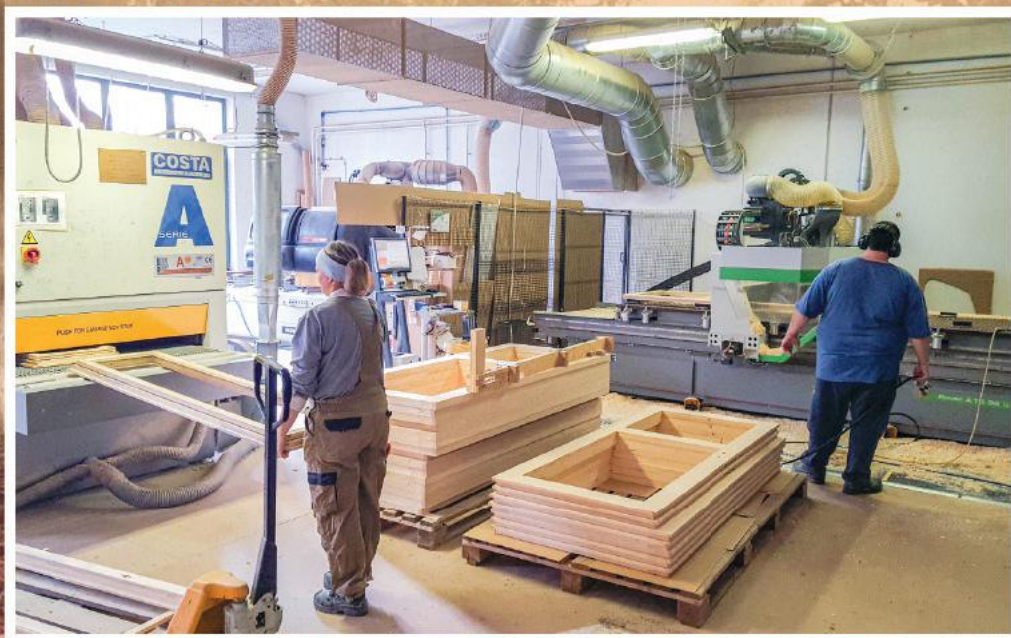

szikraajtóablak

Harmóniában a természettel

FA AJTÓK ÉS ABLAKOK

Cégünkéről

A Szikra Ajtó-Ablak Kft.-t a termékek és szolgáltatások minőségének magas színvonala jellemzi. A gyártókapacitás tekintetében a régió meghatározó gyártója. Az egyedi vevői igények maximális figyelembevételének köszönhetően, állandó megrendelőink között tudhatunk több építőipari vállalkozást, ablak kereskedést. Partnereink bizalommal keresnek meg bennünket jellemzően felső kategóriás szállodák, középületek és családi házak építési-, vagy bővítési projektjeihez tartozó egyedi fa ajtók és ablakok kivitelezésével kapcsolatban.

Üzemünk folyamatos fejlesztése, munkatársaink szaktudása, valamint a gondosan válogatott alapanyag együttesen garantálják a tervezés, a gyártás és a beépítés magas műszaki színvonalát. A minőség folyamatos fenntartásához – az ÉMI által is tanúsított – rendszeres gyártásközi ellenőrzések is hozzájárulnak. Nyílászáróink természetesen rendelkeznek CE megfelelőségi jelöléssel is.

Cégünk stratégiája a folyamatosan új kihívásokat nyújtó nyílászáró piacon az egyedi igények teljes körű kielégítése prémium kategóriás termékekkel. A fa természetes szépségének megőrzésével egy barátságos, természetközeli érzést biztosítunk és egyúttal megfelelünk a modern műszaki elvárásoknak is.

Bejárati ajtók

Az általunk gyártott fa bejárati ajtókat az Ön elképzeléseihez igazodó, gondosan megtervezett masszív konstrukció jellemzi. A tömör fa kialakítással, öt pontos zárral szerelt bejárati ajtók mögött nyugodtan pihenhet otthona biztonságában.