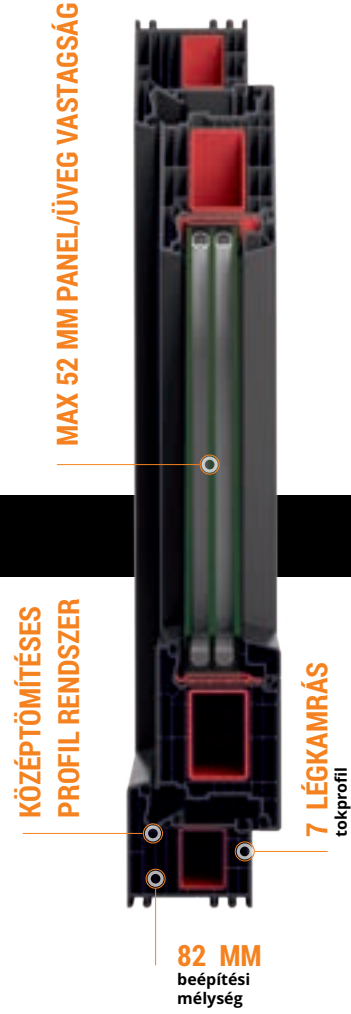

VEKA
Softline 82MD