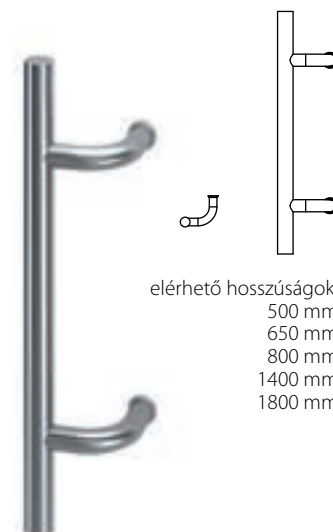

elérhető hosszúságok:
500 mm
650 mm
800 mm
1400 mm

CS (INOX)
rozsdamentess acél

elérhető hosszúságok:
500 mm
650 mm
800 mm
1000 mm
1200 mm
1400 mm
1600 mm
1800 mm

PR 45 (INOX)
rozsdamentess acél

FOGANTYÚK

elérhető hosszúságok:
396 mm
696 mm
1296 mm

SE (INOX)
rozsdamentess acél

elérhető hosszúságok:
500 mm
650 mm
800 mm
1400 mm

SP (INOX)
rozsdamentess acél

elérhető hosszúságok:
500 mm
650 mm
800 mm
1400 mm
1800 mm