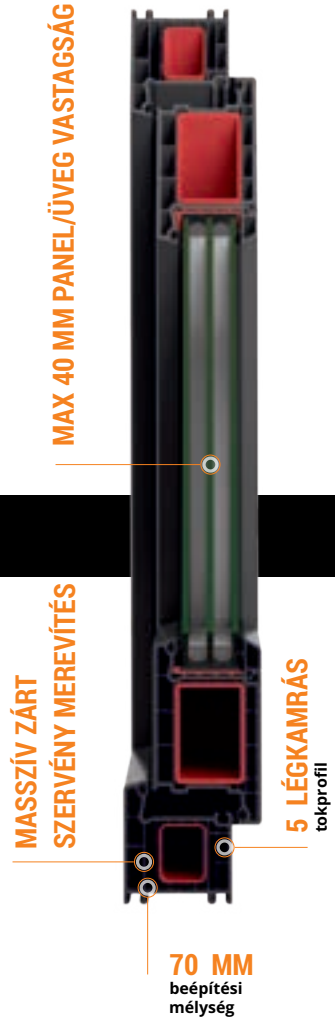

VEKA
Perfectline 70