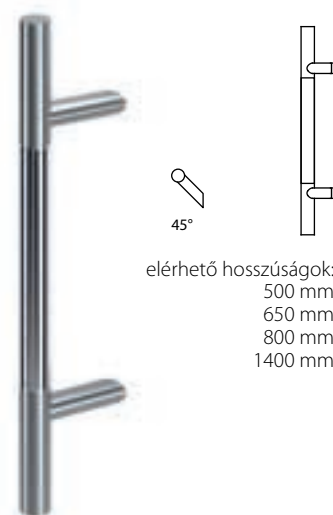

 QA 45RX
40x20 | RAL 9005

P45

elérhető hosszúságok:
1000 mm
1200 mm
1600 mm

 P45
40x20

 P45B
FI 30

elérhető hosszúságok:
580 mm

 P45B
FI 30

 PA 45D
FI 30

elérhető hosszúságok:
300 mm
400 mm
500 mm
580 mm
600 mm
800 mm
1000 mm
1200 mm
1400 mm
1600 mm

 PA 45-F
FI 30

elérhető hosszúságok:
500 mm
600 mm
650 mm
800 mm
1000 mm
1200 mm
1400 mm
1600 mm
1800 mm

SS (INOX)
rozsdamentess acél

elérhető hosszúságok:
500 mm
650 mm
800 mm
1400 mm

CS (INOX)
rozsdamentess acél

elérhető hosszúságok:
500 mm
650 mm
800 mm
1000 mm
1200 mm
1400 mm
1600 mm
1800 mm

PR 45 (INOX)
rozsdamentess acél

FOGANTYÚK

elérhető hosszúságok:
396 mm
696 mm
1296 mm

SE (INOX)
rozsdamentess acél

elérhető hosszúságok:
500 mm
650 mm
800 mm
1400 mm

SP (INOX)
rozsdamentess acél

elérhető hosszúságok:
500 mm
650 mm
800 mm
1400 mm
1800 mm