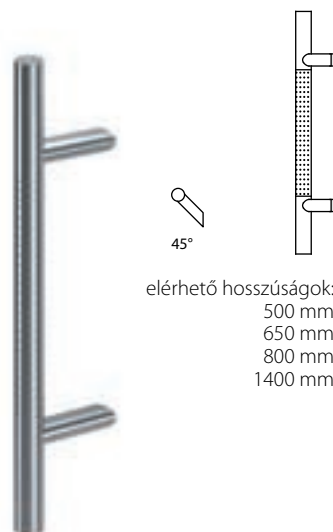

elérhető hosszúságok:
300 mm
400 mm
500 mm
580 mm
600 mm
800 mm
1000 mm
1200 mm
1400 mm
1600 mm

 PA 45-F
FI 30

elérhető hosszúságok:
500 mm
600 mm
650 mm
800 mm
1000 mm
1200 mm
1400 mm
1600 mm
1800 mm

SS (INOX)
rozsdamentess acél

elérhető hosszúságok:
500 mm
650 mm
800 mm
1400 mm

CS (INOX)
rozsdamentess acél

elérhető hosszúságok:
500 mm
650 mm
800 mm
1000 mm
1200 mm
1400 mm
1600 mm
1800 mm

PR 45 (INOX)
rozsdamentess acél

FOGANTYÚK

elérhető hosszúságok:
396 mm
696 mm
1296 mm

SE (INOX)
rozsdamentess acél

elérhető hosszúságok:
500 mm
650 mm
800 mm
1400 mm

SP (INOX)
rozsdamentess acél

elérhető hosszúságok:
500 mm
650 mm
800 mm
1400 mm
1800 mm