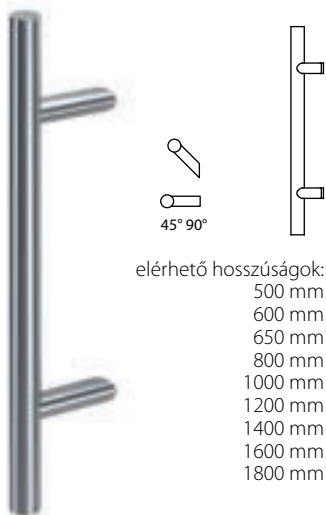

elérhető hosszúságok:
300 mm
400 mm
500 mm
580 mm
600 mm
800 mm
1000 mm
1200 mm
1400 mm
1600 mm

 PA 45-F
FI 30

elérhető hosszúságok:
500 mm
600 mm
650 mm
800 mm
1000 mm
1200 mm
1400 mm
1600 mm
1800 mm

SS (INOX)
rozsdamentess acél

elérhető hosszúságok:
500 mm
650 mm
800 mm
1400 mm

CS (INOX)
rozsdamentess acél

elérhető hosszúságok:
500 mm
650 mm
800 mm
1000 mm
1200 mm
1400 mm
1600 mm
1800 mm

PR 45 (INOX)
rozsdamentess acél

FOGANTYÚK