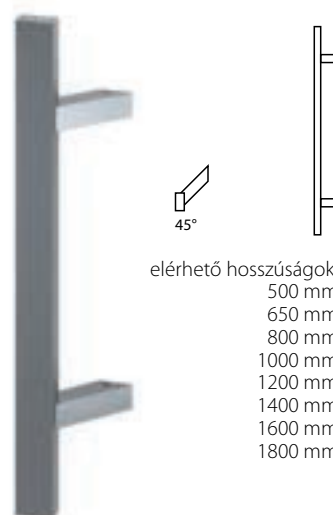

elérhető hosszúságok:
300 mm
400 mm
500 mm
580 mm
600 mm
800 mm
1000 mm
1200 mm
1400 mm
1600 mm

 PA 45-F
FI 30

elérhető hosszúságok:
500 mm
600 mm
650 mm
800 mm
1000 mm
1200 mm
1400 mm
1600 mm
1800 mm

SS (INOX)
rozsdamentess acél

elérhető hosszúságok:
500 mm
650 mm
800 mm
1400 mm

CS (INOX)
rozsdamentess acél

elérhető hosszúságok:
500 mm
650 mm
800 mm
1000 mm
1200 mm
1400 mm
1600 mm
1800 mm

PR 45 (INOX)
rozsdamentess acél

FOGANTYÚK